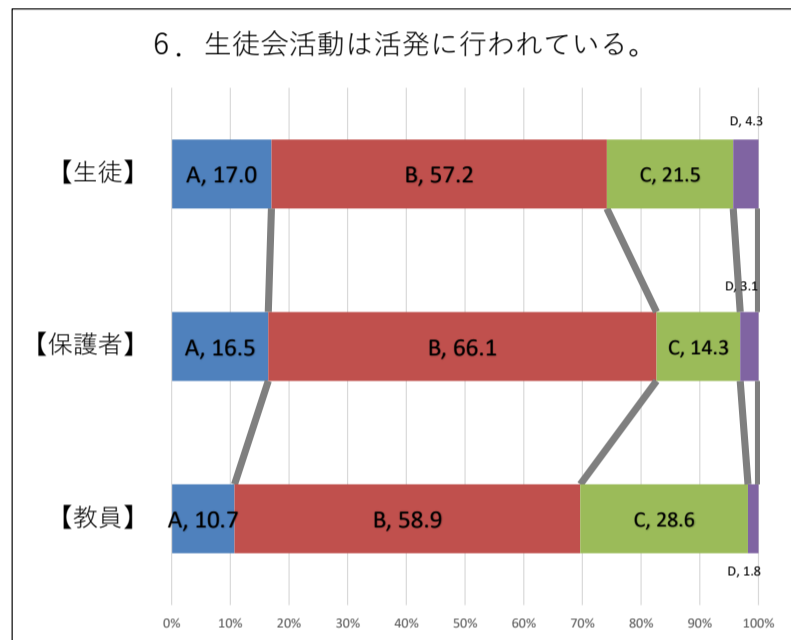

令和3年度 学校評価アンケート 実施結果

適合度:Aそう思う、Bだいたいそう思う、Cあまりそう思わない、Dそう思わない

生徒:488名/496名

保護者:449名 教職員:56名

令和3年度 学校評価アンケート 実施結果