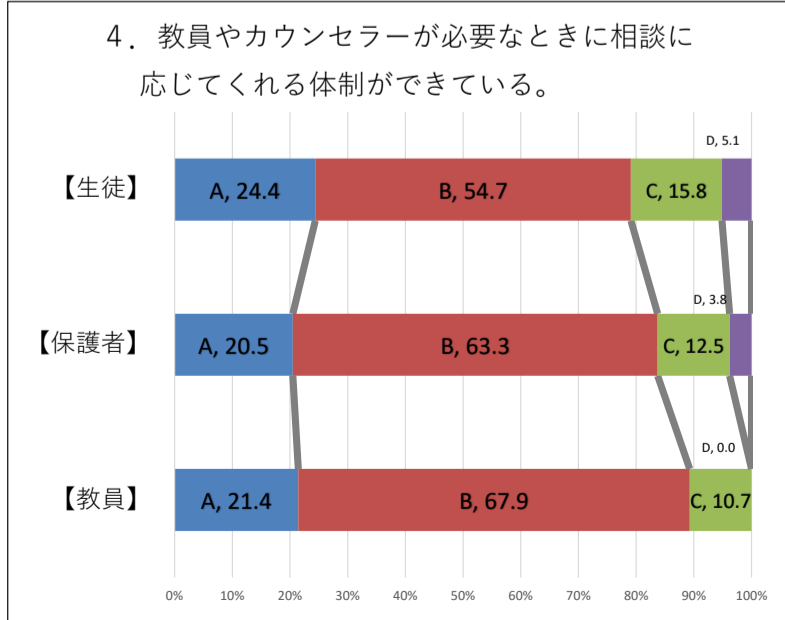

令和3年度 学校評価アンケート 実施結果

適合度:Aそう思う、Bだいたいそう思う、Cあまりそう思わない、Dそう思わない

生徒:488名/496名

保護者:449名 教職員:56名

令和3年度 学校評価アンケート 実施結果