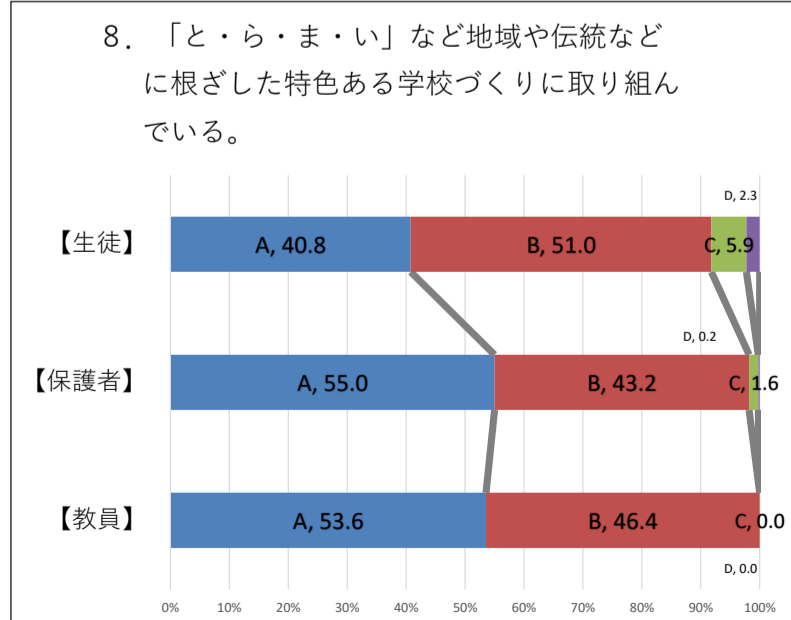

令和3年度 学校評価アンケート 実施結果

適合度:Aそう思う、Bだいたいそう思う、Cあまりそう思わない、Dそう思わない

生徒:488名/496名

保護者:449名 教職員:56名

令和3年度 学校評価アンケート 実施結果