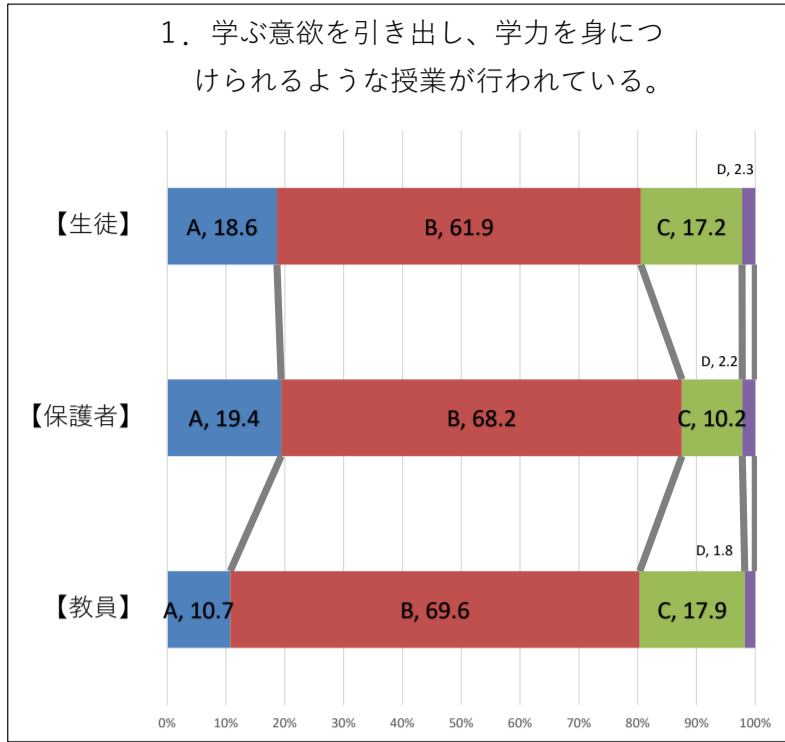

令和3年度 学校評価アンケート 実施結果

適合度:Aそう思う、Bだいたいそう思う、Cあまりそう思わない、Dそう思わない

生徒:488名/496名

保護者:449名 教職員:56名

令和3年度 学校評価アンケート 実施結果