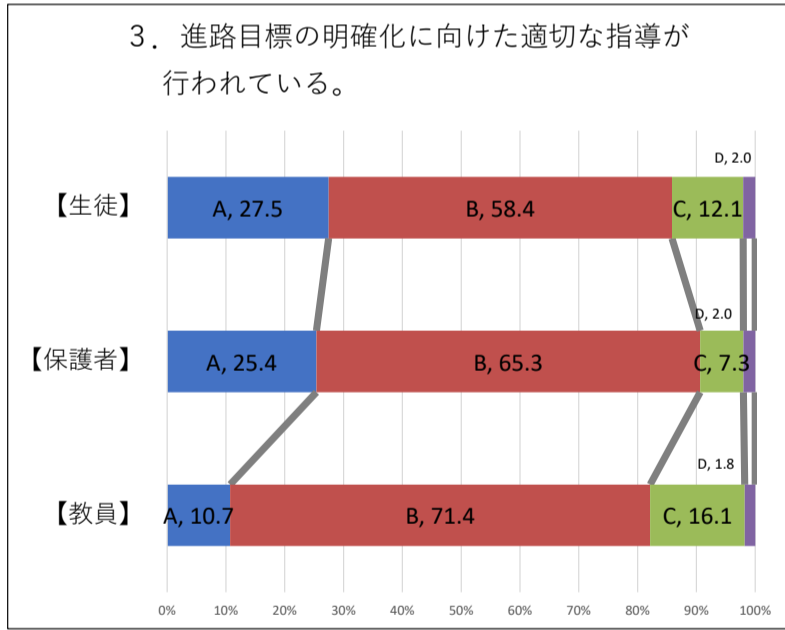

令和3年度 学校評価アンケート 実施結果

適合度:Aそう思う、Bだいたいそう思う、Cあまりそう思わない、Dそう思わない

生徒:488名/496名

保護者:449名 教職員:56名

令和3年度 学校評価アンケート 実施結果