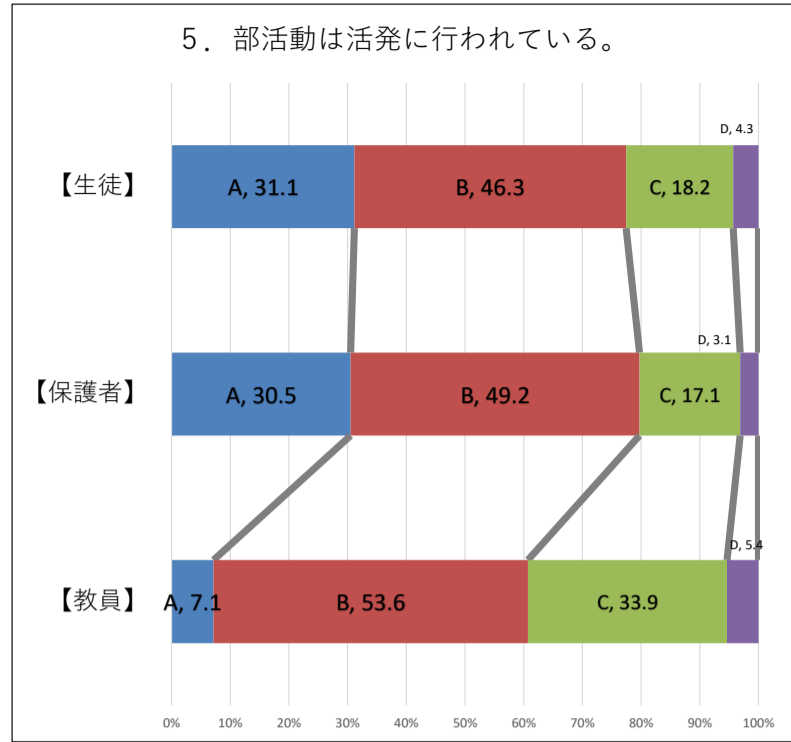

令和3年度 学校評価アンケート 実施結果

適合度:Aそう思う、Bだいたいそう思う、Cあまりそう思わない、Dそう思わない

生徒:488名/496名

保護者:449名 教職員:56名

令和3年度 学校評価アンケート 実施結果