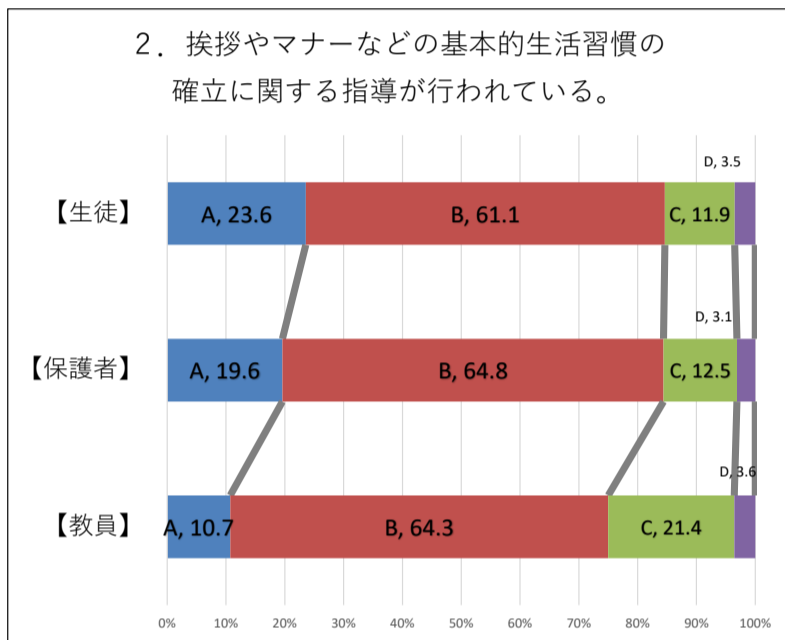

令和3年度 学校評価アンケート 実施結果

適合度:Aそう思う、Bだいたいそう思う、Cあまりそう思わない、Dそう思わない

生徒:488名/496名

保護者:449名 教職員:56名

令和3年度 学校評価アンケート 実施結果