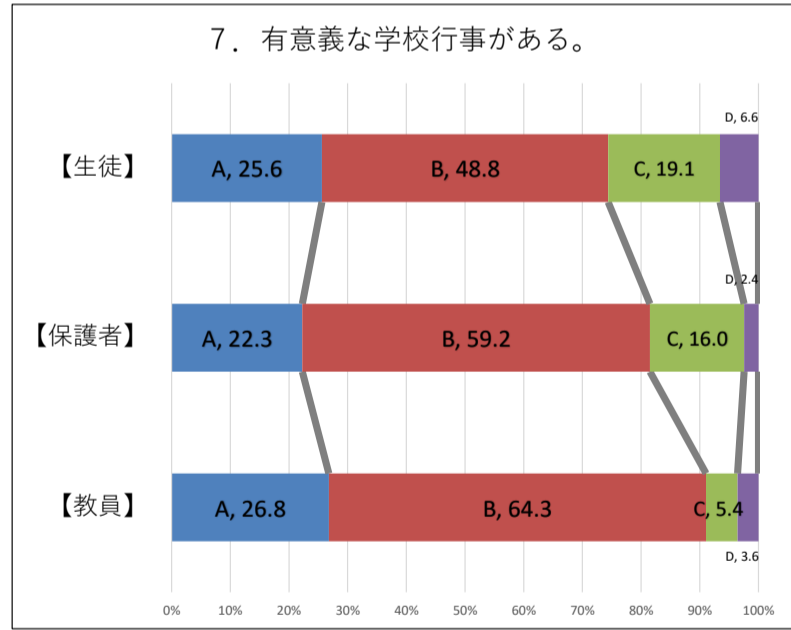

令和3年度 学校評価アンケート 実施結果

適合度:Aそう思う、Bだいたいそう思う、Cあまりそう思わない、Dそう思わない

生徒:488名/496名

保護者:449名 教職員:56名

令和3年度 学校評価アンケート 実施結果