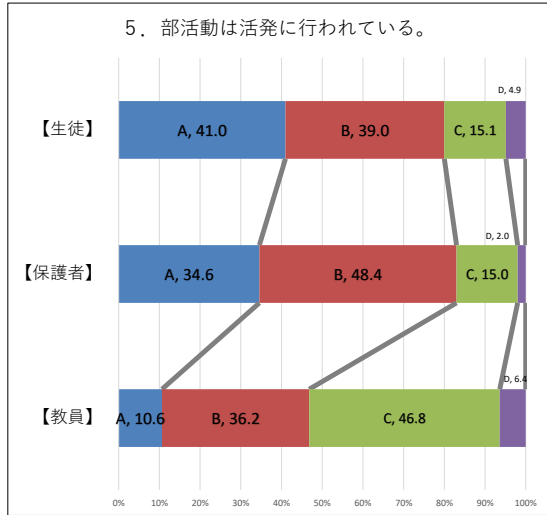

令和4年度 学校評価アンケート 実施結果

適合度:Aと思う、Bだいたいと思う、Cあまりそう思わない、Dそう思わない

生徒:413名/443名

保護者:357名 教職員:47名

令和4年度 学校評価アンケート 実施結果