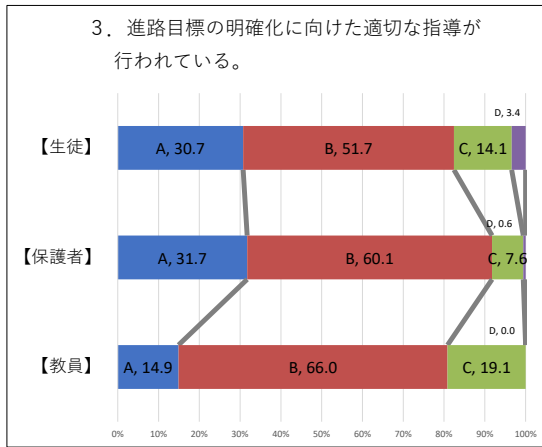

令和4年度 学校評価アンケート 実施結果

適合度:Aと思う、Bだいたいと思う、Cあまりそう思わない、Dそう思わない

生徒:413名/443名

保護者:357名 教職員:47名

令和4年度 学校評価アンケート 実施結果