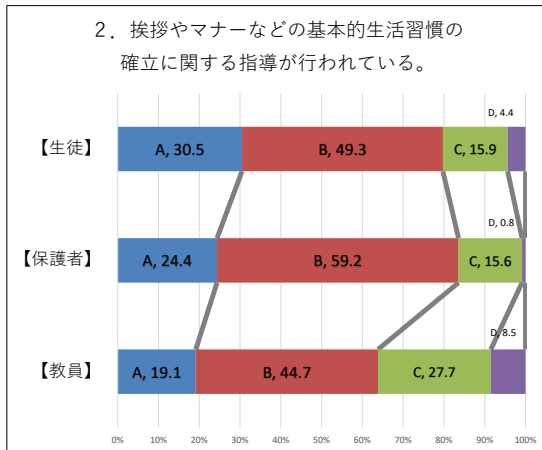

令和4年度 学校評価アンケート 実施結果

適合度:Aと思う、Bだいたいと思う、Cあまりそう思わない、Dそう思わない

生徒:413名/443名

保護者:357名 教職員:47名

令和4年度 学校評価アンケート 実施結果