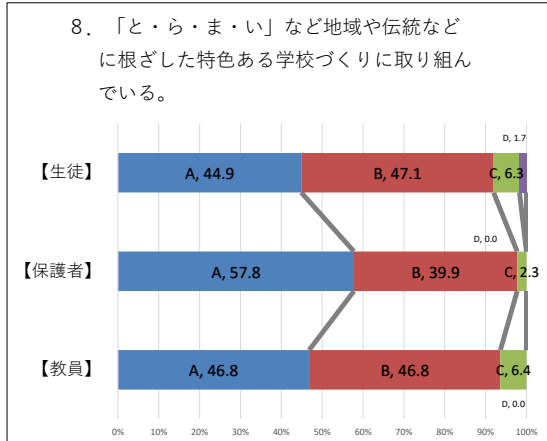

令和4年度 学校評価アンケート 実施結果

適合度:Aと思う、Bだいたいと思う、Cあまりそう思わない、Dそう思わない

生徒:413名/443名

保護者:357名 教職員:47名

令和4年度 学校評価アンケート 実施結果