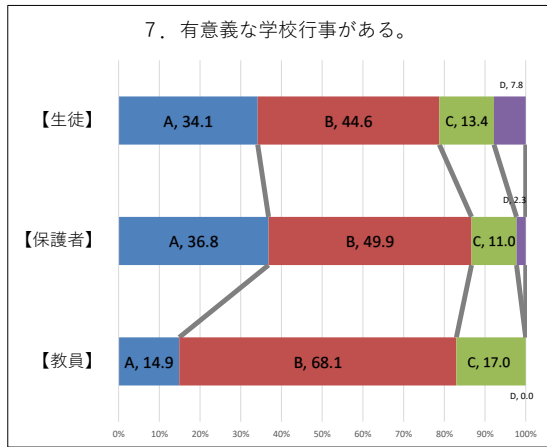

令和4年度 学校評価アンケート 実施結果

適合度:Aと思う、Bだいたいと思う、Cあまりそう思わない、Dそう思わない

生徒:413名/443名

保護者:357名 教職員:47名

令和4年度 学校評価アンケート 実施結果