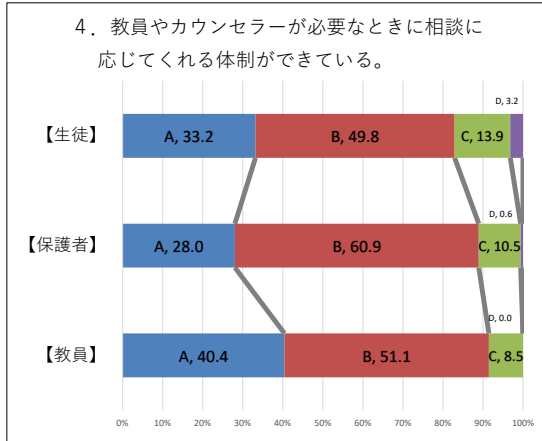

令和4年度 学校評価アンケート 実施結果

適合度:Aと思う、Bだいたいと思う、Cあまりそう思わない、Dそう思わない

生徒:413名/443名

保護者:357名 教職員:47名

令和4年度 学校評価アンケート 実施結果