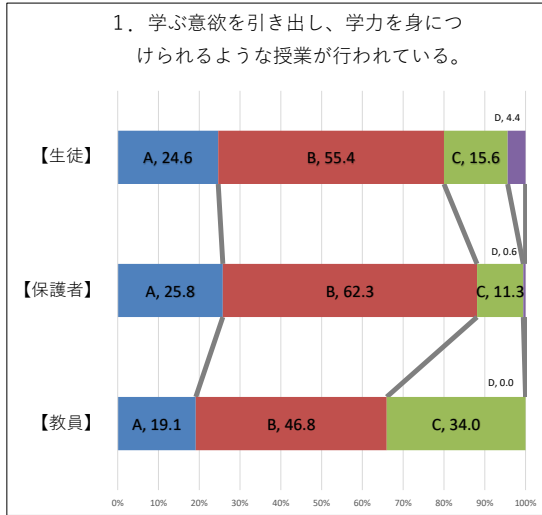

令和4年度 学校評価アンケート 実施結果

適合度:Aと思う、Bだいたいと思う、Cあまりそう思わない、Dそう思わない

生徒:413名/443名

保護者:357名 教職員:47名

令和4年度 学校評価アンケート 実施結果