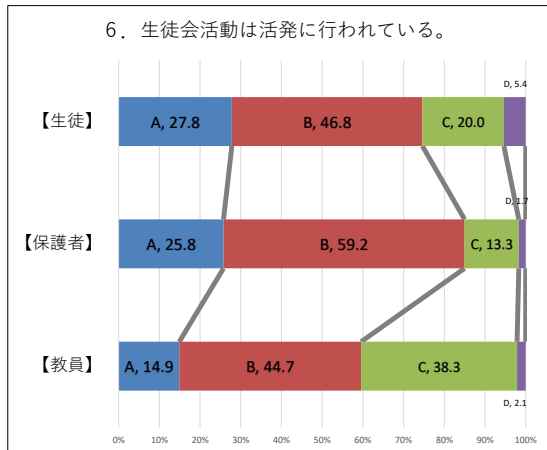

令和4年度 学校評価アンケート 実施結果

適合度:Aと思う、Bだいたいと思う、Cあまりそう思わない、Dそう思わない

生徒:413名/443名

保護者:357名 教職員:47名

令和4年度 学校評価アンケート 実施結果