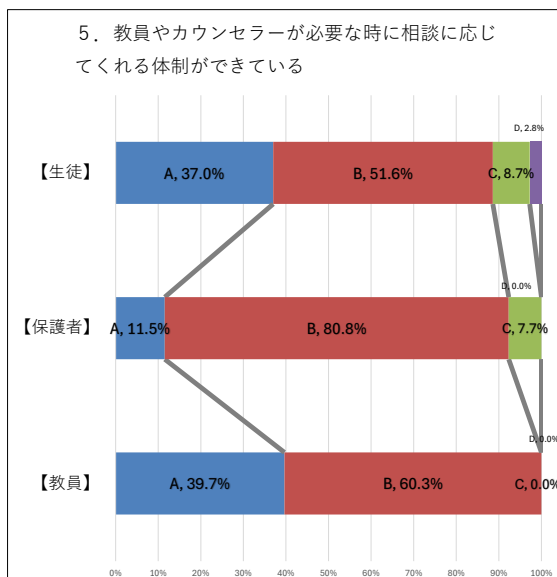

# 令和6年度 学校評価アンケート(1回目) 実施結果

適合度：Aよく当てはまる、Bだいたい当てはまる、Cあまり当てはまらない、D当てはまらない

生徒：254名/344名

保護者：78名 教職員：31名

## 令和6年度 学校評価アンケート(1回目) 実施結果

# 令和6年度 学校評価アンケート(1回目) 実施結果