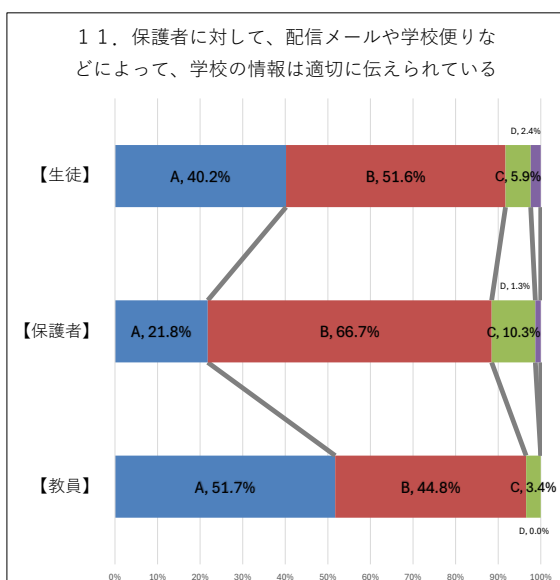

# 令和6年度 学校評価アンケート(1回目) 実施結果

適合度：Aよく当てはまる、Bだいたい当てはまる、Cあまり当てはまらない、D当てはまらない

生徒：254名/344名

保護者：78名 教職員：31名

## 令和6年度 学校評価アンケート(1回目) 実施結果

# 令和6年度 学校評価アンケート(1回目) 実施結果