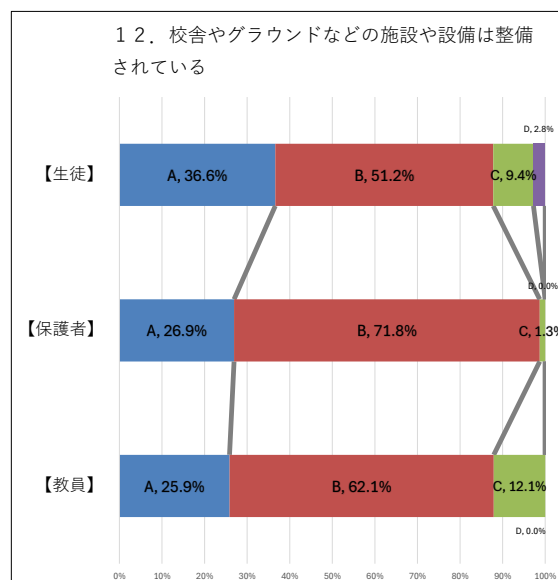

# 令和6年度 学校評価アンケート(1回目) 実施結果

適合度：Aよく当てはまる、Bだいたい当てはまる、Cあまり当てはまらない、D当てはまらない

生徒：254名/344名

保護者：78名 教職員：31名

## 令和6年度 学校評価アンケート(1回目) 実施結果

# 令和6年度 学校評価アンケート(1回目) 実施結果