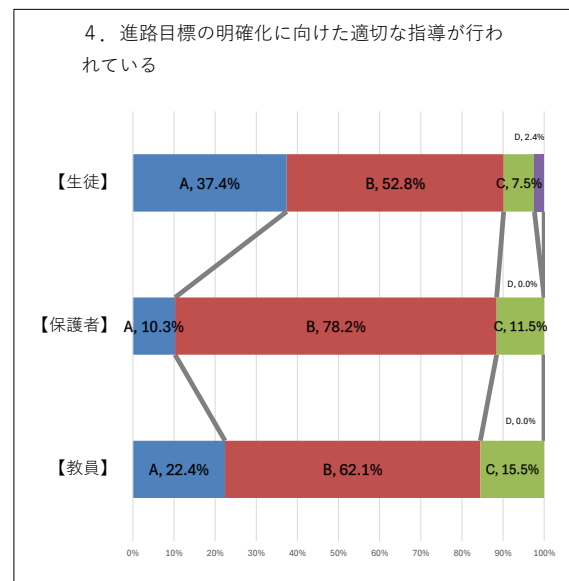

# 令和6年度 学校評価アンケート(1回目) 実施結果

適合度：Aよく当てはまる、Bだいたい当てはまる、Cあまり当てはまらない、D当てはまらない

生徒：254名/344名

保護者：78名 教職員：31名

## 令和6年度 学校評価アンケート(1回目) 実施結果

# 令和6年度 学校評価アンケート(1回目) 実施結果