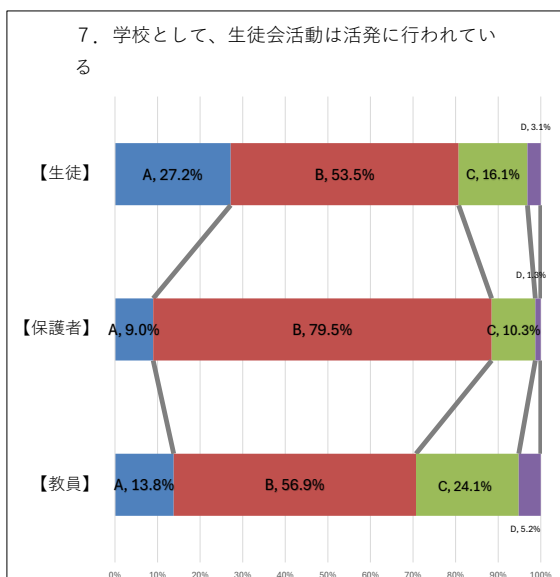

# 令和6年度 学校評価アンケート(1回目) 実施結果

適合度：Aよく当てはまる、Bだいたい当てはまる、Cあまり当てはまらない、D当てはまらない

生徒：254名/344名

保護者：78名 教職員：31名

## 令和6年度 学校評価アンケート(1回目) 実施結果

# 令和6年度 学校評価アンケート(1回目) 実施結果