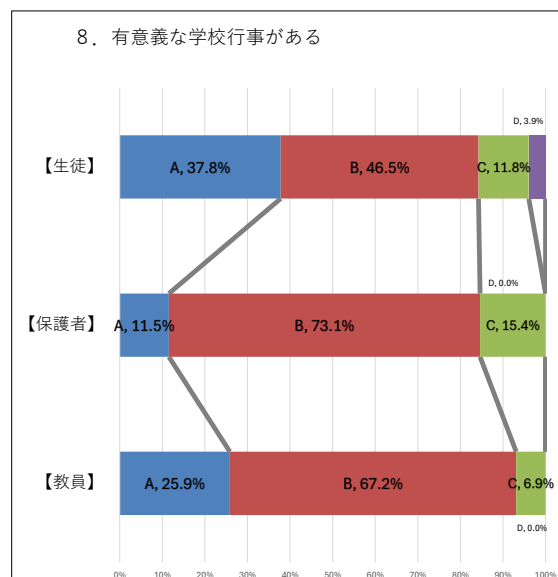

# 令和6年度 学校評価アンケート(1回目) 実施結果

適合度：Aよく当てはまる、Bだいたい当てはまる、Cあまり当てはまらない、D当てはまらない

生徒：254名/344名

保護者：78名 教職員：31名

## 令和6年度 学校評価アンケート(1回目) 実施結果

# 令和6年度 学校評価アンケート(1回目) 実施結果