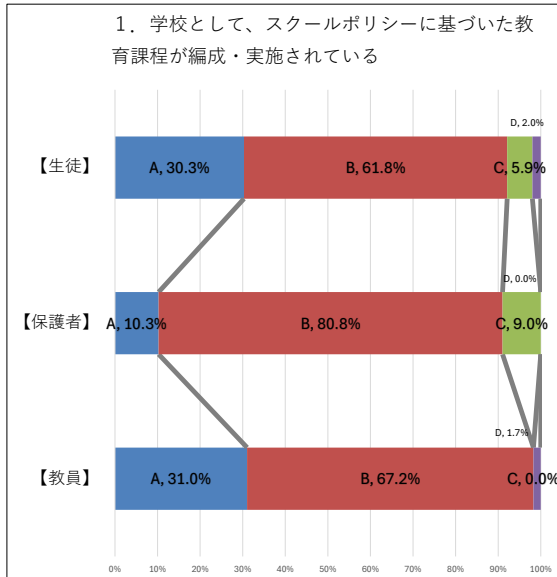

# 令和6年度 学校評価アンケート(1回目) 実施結果

適合度：Aよく当てはまる、Bだいたい当てはまる、Cあまり当てはまらない、D当てはまらない

生徒：254名/344名

保護者：78名 教職員：31名

## 令和6年度 学校評価アンケート(1回目) 実施結果

# 令和6年度 学校評価アンケート(1回目) 実施結果