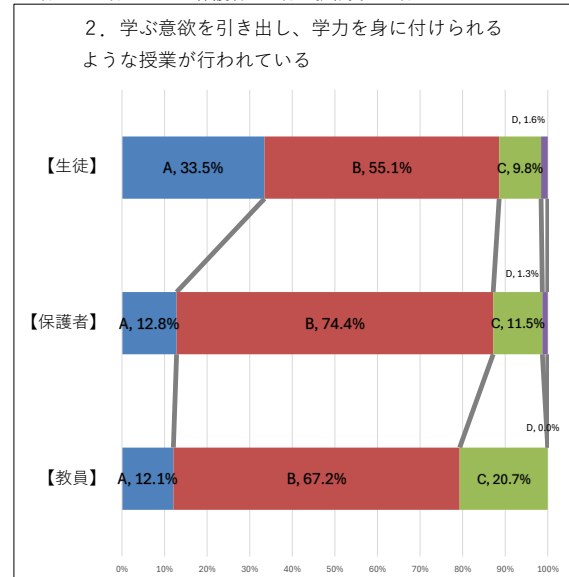

# 令和6年度 学校評価アンケート(1回目) 実施結果

適合度：Aよく当てはまる、Bだいたい当てはまる、Cあまり当てはまらない、D当てはまらない

生徒：254名/344名

保護者：78名 教職員：31名

## 令和6年度 学校評価アンケート(1回目) 実施結果

# 令和6年度 学校評価アンケート(1回目) 実施結果