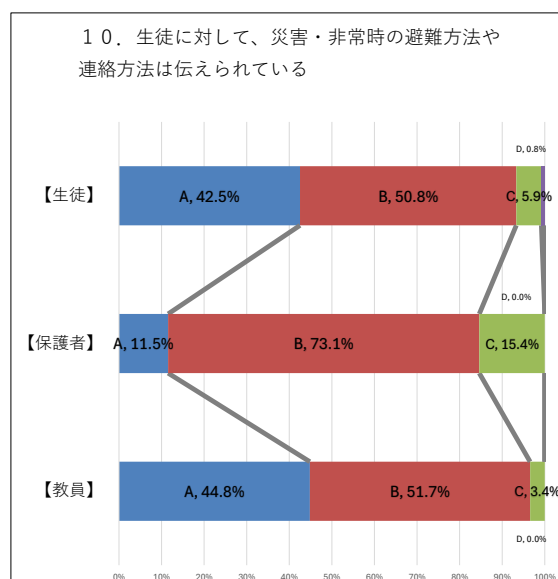

# 令和6年度 学校評価アンケート(1回目) 実施結果

適合度：Aよく当てはまる、Bだいたい当てはまる、Cあまり当てはまらない、D当てはまらない

生徒：254名/344名

保護者：78名 教職員：31名

## 令和6年度 学校評価アンケート(1回目) 実施結果

# 令和6年度 学校評価アンケート(1回目) 実施結果