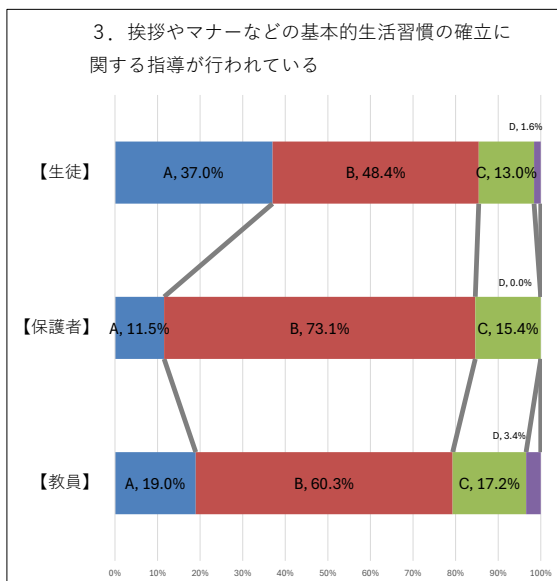

# 令和6年度 学校評価アンケート(1回目) 実施結果

適合度：Aよく当てはまる、Bだいたい当てはまる、Cあまり当てはまらない、D当てはまらない

生徒：254名/344名

保護者：78名 教職員：31名

## 令和6年度 学校評価アンケート(1回目) 実施結果

# 令和6年度 学校評価アンケート(1回目) 実施結果