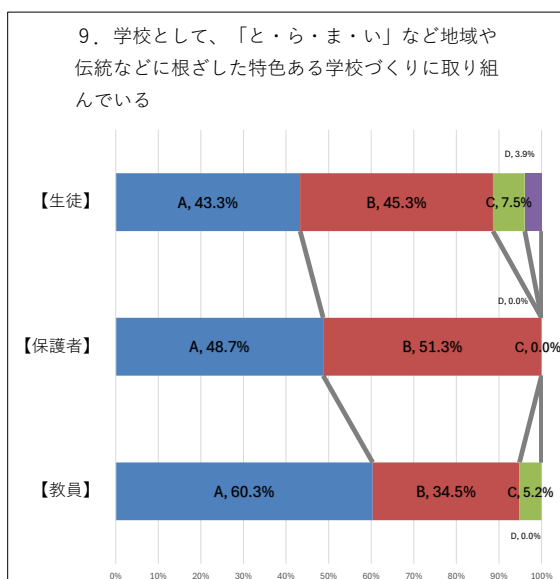

# 令和6年度 学校評価アンケート(1回目) 実施結果

適合度：Aよく当てはまる、Bだいたい当てはまる、Cあまり当てはまらない、D当てはまらない

生徒：254名/344名

保護者：78名 教職員：31名

## 令和6年度 学校評価アンケート(1回目) 実施結果

# 令和6年度 学校評価アンケート(1回目) 実施結果