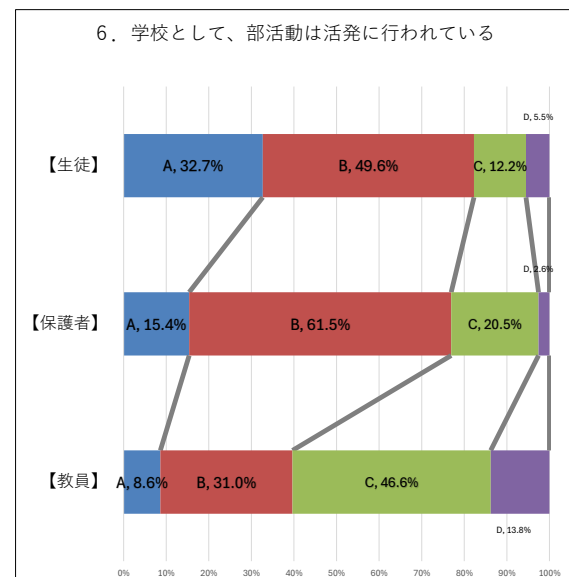

# 令和6年度 学校評価アンケート(1回目) 実施結果

適合度：Aよく当てはまる、Bだいたい当てはまる、Cあまり当てはまらない、D当てはまらない

生徒：254名/344名

保護者：78名 教職員：31名

## 令和6年度 学校評価アンケート(1回目) 実施結果

# 令和6年度 学校評価アンケート(1回目) 実施結果