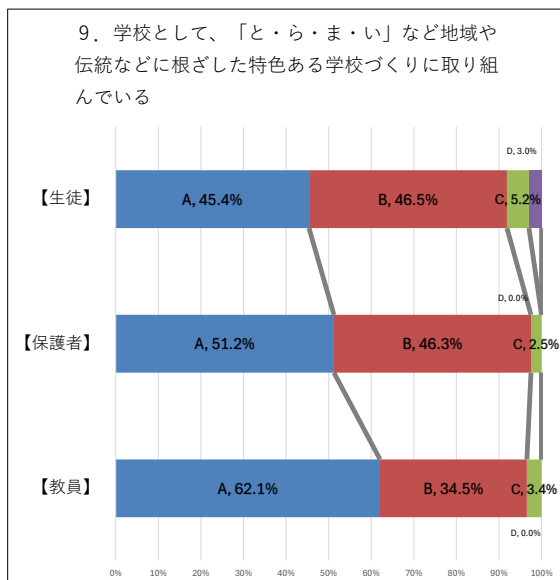

令和6年度 学校評価アンケート(2回目) 実施結果

適合度：Aよく当てはまる、Bだいたい当てはまる、Cあまり当てはまらない、D当てはまらない

生徒：271名/341名

保護者：121名

教職員：58名

令和6年度 学校評価アンケート(2回目) 実施結果

令和6年度 学校評価アンケート(2回目) 実施結果