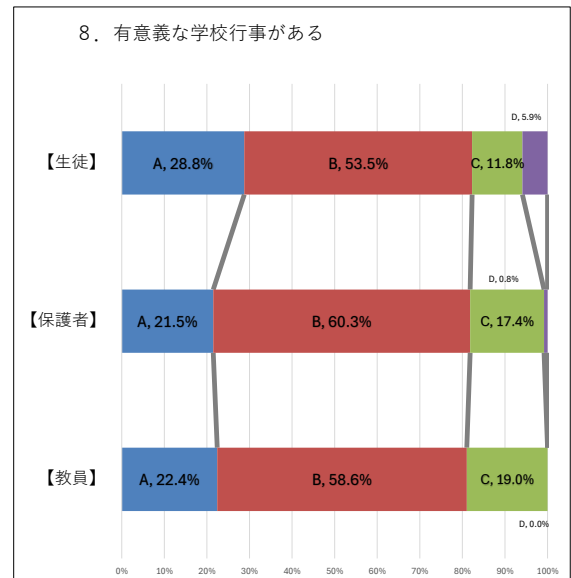

令和6年度 学校評価アンケート(2回目) 実施結果

適合度：Aよく当てはまる、Bだいたい当てはまる、Cあまり当てはまらない、D当てはまらない

生徒：271名/341名

保護者：121名

教職員：58名

令和6年度 学校評価アンケート(2回目) 実施結果

令和6年度 学校評価アンケート(2回目) 実施結果