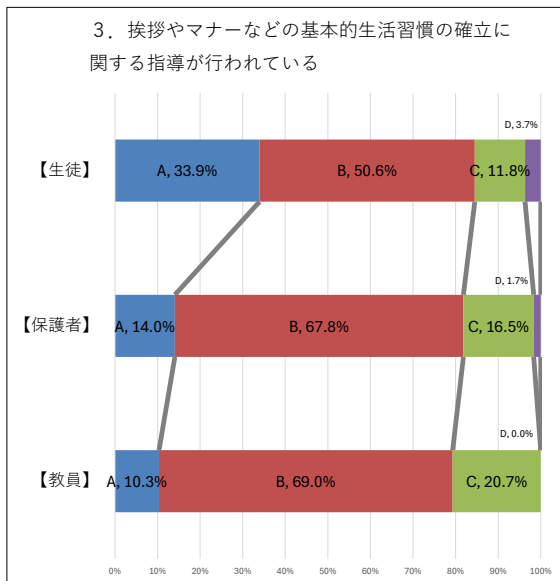

令和6年度 学校評価アンケート(2回目) 実施結果

適合度：Aよく当てはまる、Bだいたい当てはまる、Cあまり当てはまらない、D当てはまらない

生徒：271名/341名

保護者：121名

教職員：58名

令和6年度 学校評価アンケート(2回目) 実施結果

令和6年度 学校評価アンケート(2回目) 実施結果