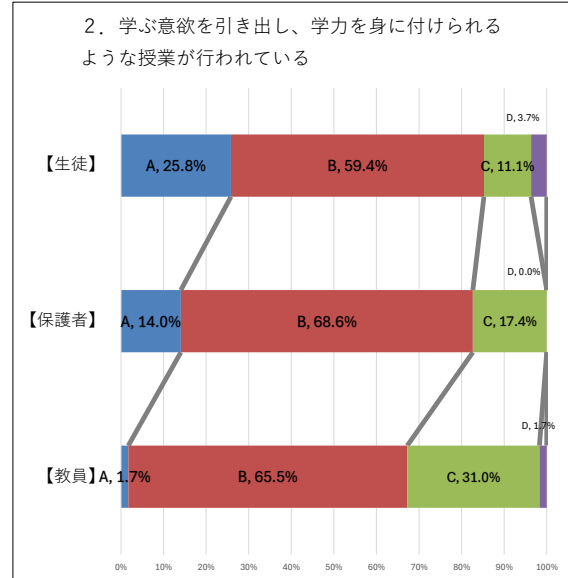

令和6年度 学校評価アンケート(2回目) 実施結果

適合度：Aよく当てはまる、Bだいたい当てはまる、Cあまり当てはまらない、D当てはまらない

生徒：271名/341名

保護者：121名

教職員：58名

令和6年度 学校評価アンケート(2回目) 実施結果

令和6年度 学校評価アンケート(2回目) 実施結果