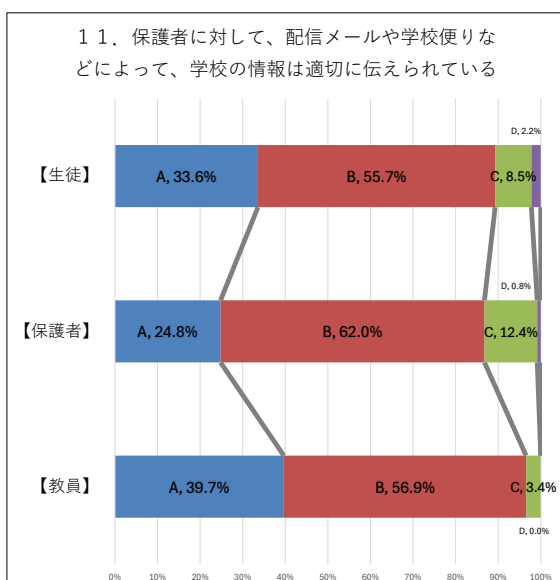

令和6年度 学校評価アンケート(2回目) 実施結果

適合度：Aよく当てはまる、Bだいたい当てはまる、Cあまり当てはまらない、D当てはまらない

生徒：271名/341名

保護者：121名

教職員：58名

令和6年度 学校評価アンケート(2回目) 実施結果

令和6年度 学校評価アンケート(2回目) 実施結果