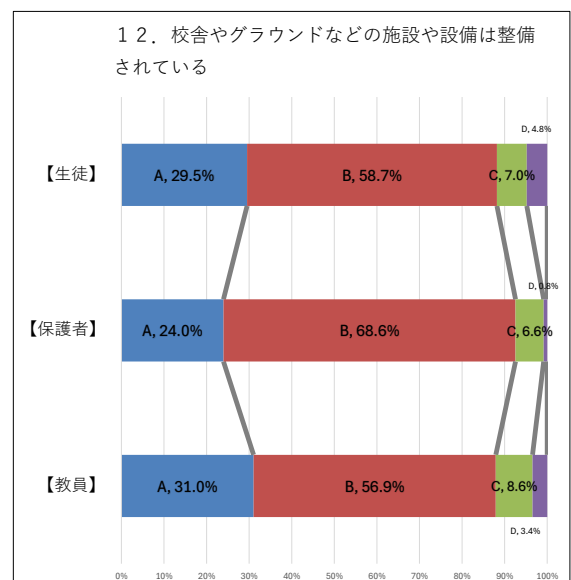

令和6年度 学校評価アンケート(2回目) 実施結果

適合度：Aよく当てはまる、Bだいたい当てはまる、Cあまり当てはまらない、D当てはまらない

生徒：271名/341名

保護者：121名

教職員：58名

令和6年度 学校評価アンケート(2回目) 実施結果

令和6年度 学校評価アンケート(2回目) 実施結果