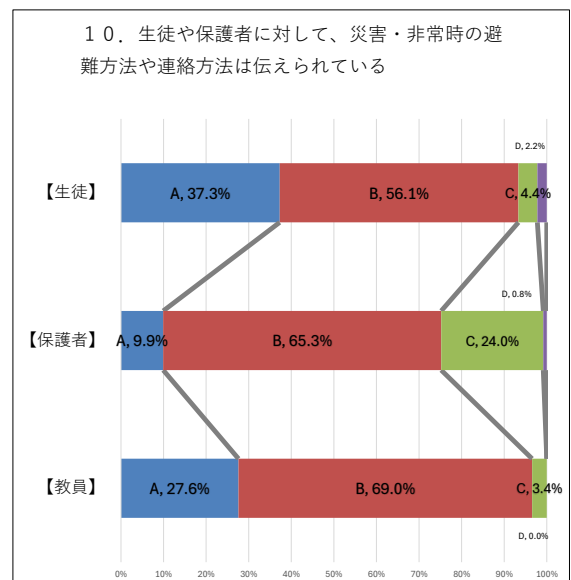

令和6年度 学校評価アンケート(2回目) 実施結果

適合度：Aよく当てはまる、Bだいたい当てはまる、Cあまり当てはまらない、D当てはまらない

生徒：271名/341名

保護者：121名

教職員：58名

令和6年度 学校評価アンケート(2回目) 実施結果

令和6年度 学校評価アンケート(2回目) 実施結果