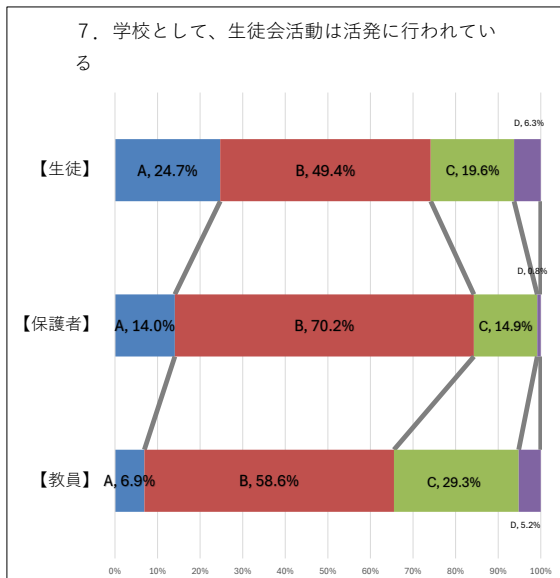

令和6年度 学校評価アンケート(2回目) 実施結果

適合度：Aよく当てはまる、Bだいたい当てはまる、Cあまり当てはまらない、D当てはまらない

生徒：271名/341名

保護者：121名

教職員：58名

令和6年度 学校評価アンケート(2回目) 実施結果

令和6年度 学校評価アンケート(2回目) 実施結果