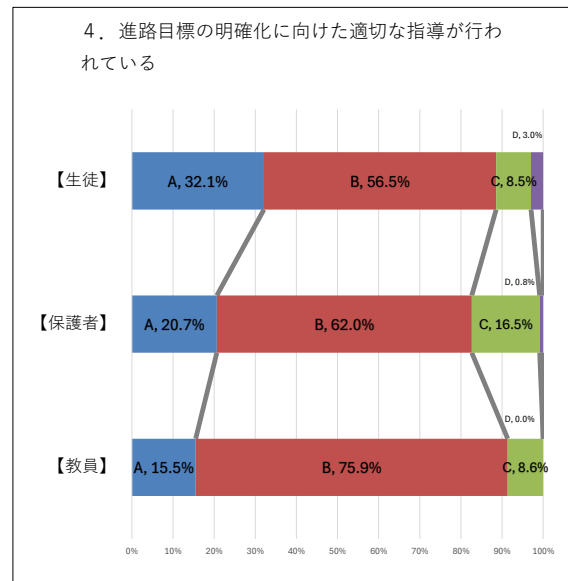

令和6年度 学校評価アンケート(2回目) 実施結果

適合度：Aよく当てはまる、Bだいたい当てはまる、Cあまり当てはまらない、D当てはまらない

生徒：271名/341名

保護者：121名

教職員：58名

令和6年度 学校評価アンケート(2回目) 実施結果

令和6年度 学校評価アンケート(2回目) 実施結果