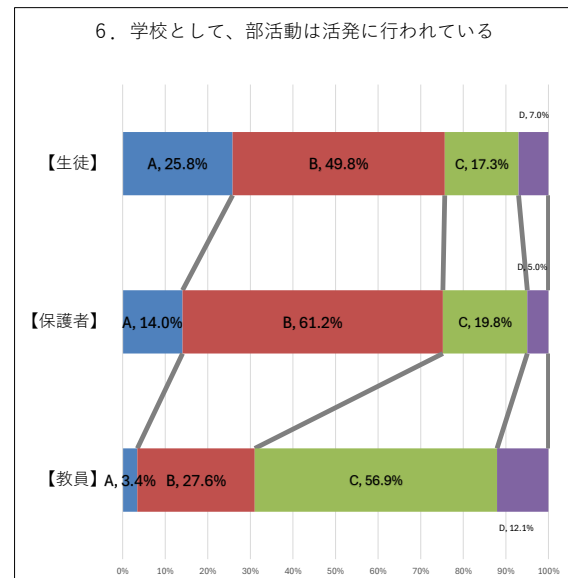

令和6年度 学校評価アンケート(2回目) 実施結果

適合度：Aよく当てはまる、Bだいたい当てはまる、Cあまり当てはまらない、D当てはまらない

生徒：271名/341名

保護者：121名

教職員：58名

令和6年度 学校評価アンケート(2回目) 実施結果

令和6年度 学校評価アンケート(2回目) 実施結果