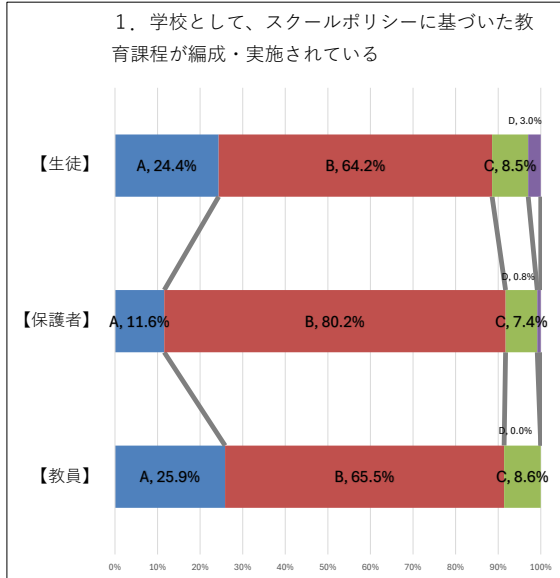

令和6年度 学校評価アンケート(2回目) 実施結果

適合度：Aよく当てはまる、Bだいたい当てはまる、Cあまり当てはまらない、D当てはまらない

生徒：271名/341名

保護者：121名

教職員：58名

令和6年度 学校評価アンケート(2回目) 実施結果

令和6年度 学校評価アンケート(2回目) 実施結果