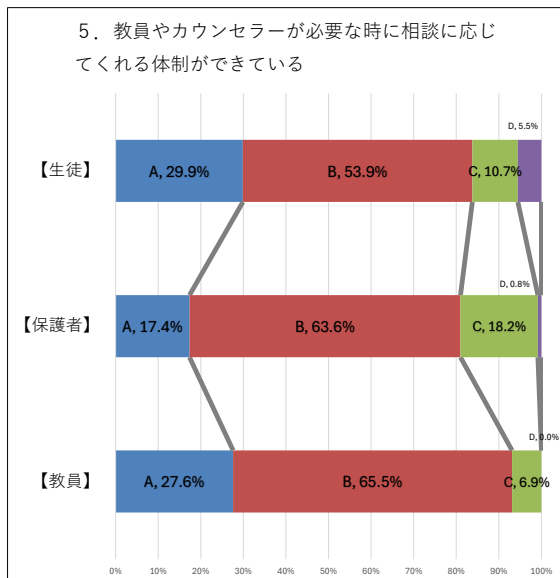

令和6年度 学校評価アンケート(2回目) 実施結果

適合度：Aよく当てはまる、Bだいたい当てはまる、Cあまり当てはまらない、D当てはまらない

生徒：271名/341名

保護者：121名

教職員：58名

令和6年度 学校評価アンケート(2回目) 実施結果

令和6年度 学校評価アンケート(2回目) 実施結果